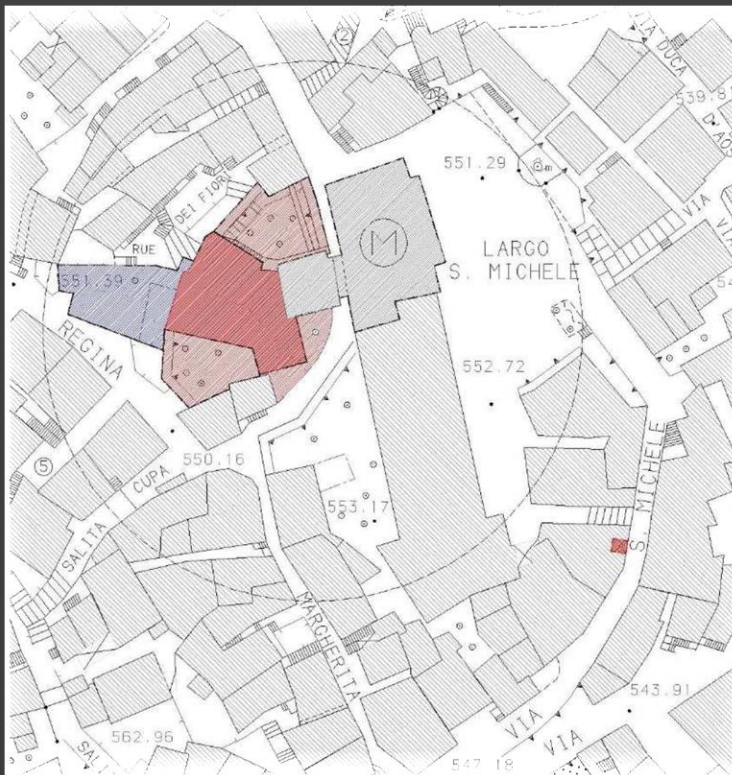

## Palazzo 'Galasso' S. Angelo Le Fratte MURALES

*Il racconto del viaggiatore in Digital Storytelling percorsi di identità, storie di vita e Territori*

## Palazzo 'Galasso' Planimetria generale

*Il racconto del viaggiatore in Digital Storytelling percorsi di identità, storie di vita e Territori*

	PERIMETRO PALAZZO GALASSO E SUE PERTINENZE
	PALAZZO GALASSO - LOTTO B
	PALAZZO GALASSO - LOTTO B PERTINENZE
	PALAZZO GALASSO - LOTTO C "PINACOTECA"
	PALAZZO GALASSO - LOTTO A " MUNICIPIO"
	GROTTA DI SAN MICHELE